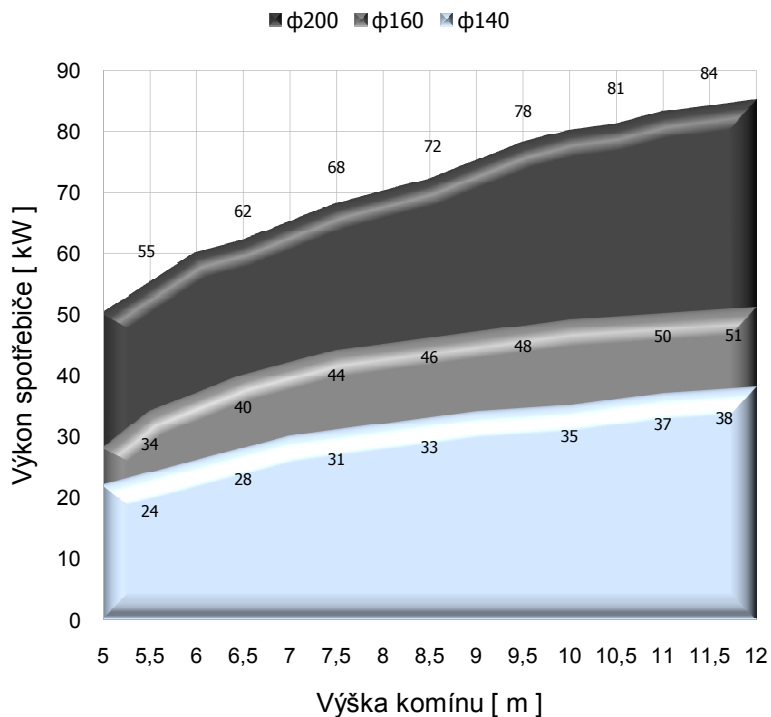

Dimenzování komínů pro spotřebiče na tuhá paliva

Orientační dimenze komínu

Dimenzování komínů pro spotřebiče na plyn s atmosférickým hořákem a přerušovačem tahu

Orientační dimenze komínu

**Poznámka:**

Tabulky pro dimenzování jsou pouze orientační. Pro funkčně správné nadimenzování komínu je třeba posoudit více faktorů ( např. typ spotřebiče, požadovaný tah komína, druh paliva... ).