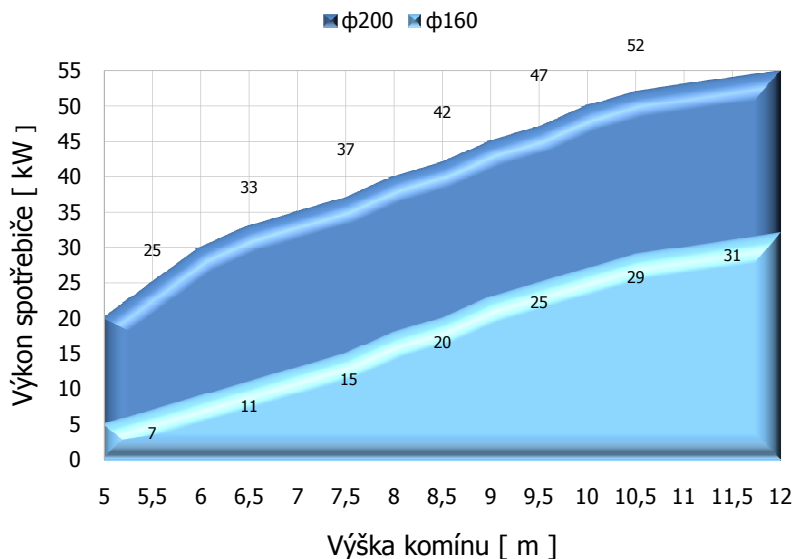

Dimenzování komínů pro spotřebiče na tuhá paliva

Orientační dimenze komínu

Dimenzování komínů pro spotřebiče na plyn s atmosférickým hořákem a přerušovačem tahu

Orientační dimenze komínu

**Poznámka:**

Tabulky pro dimenzování jsou pouze orientační. Pro funkčně správné nadimenzování komínu je třeba posoudit více faktorů ( např. typ spotřebiče, požadovaný tah komína, druh paliva... ).